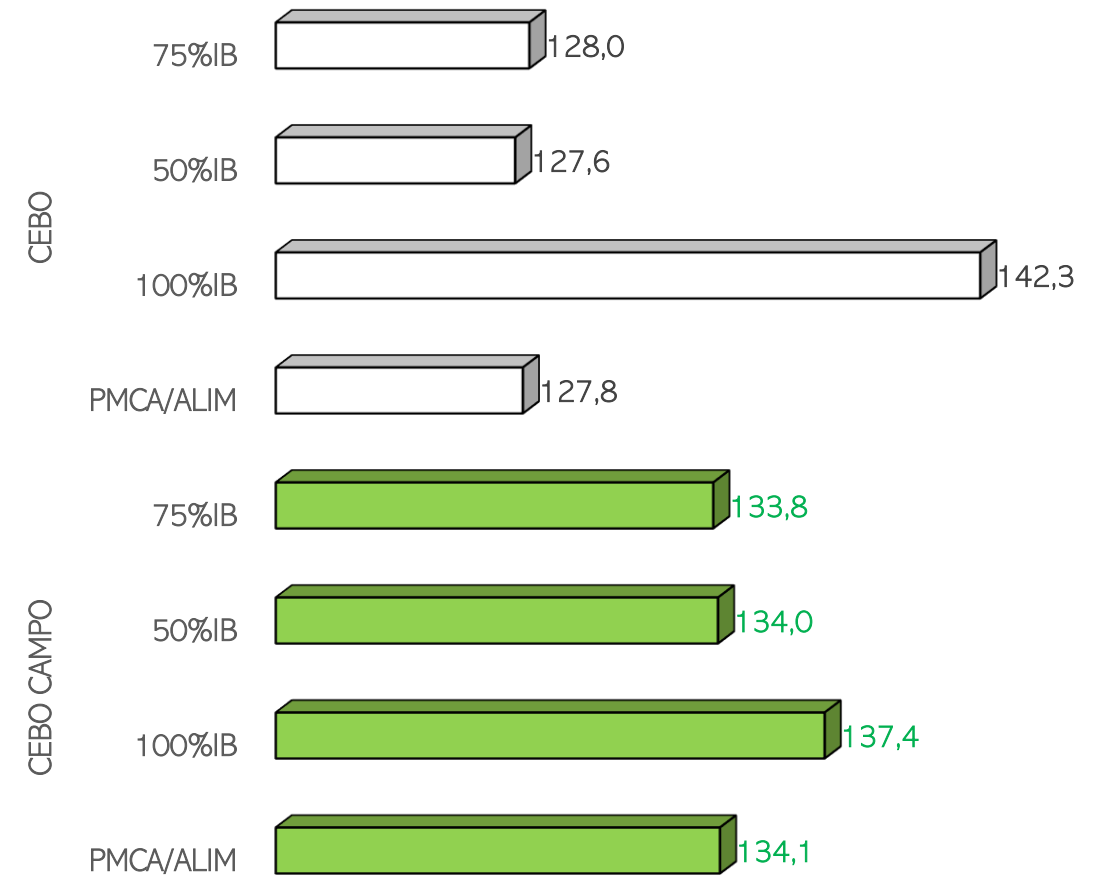

SACRIFICIOS Y CANALES APTAS. ALIMENTACIÓN Y TIPO GENÉTICO
 SEMANA 12-09 A 18-09-2022

TOTAL SACRIFICIOS SEMANA: 53.244

PESO MEDIO (Kg.) DE CANALES APTAS POR ALIMENTACIÓN Y TIPO GENÉTICO
 Y PMCA / ALIMENTACIÓN

PMCA: PESO MEDIO CANAL APTA