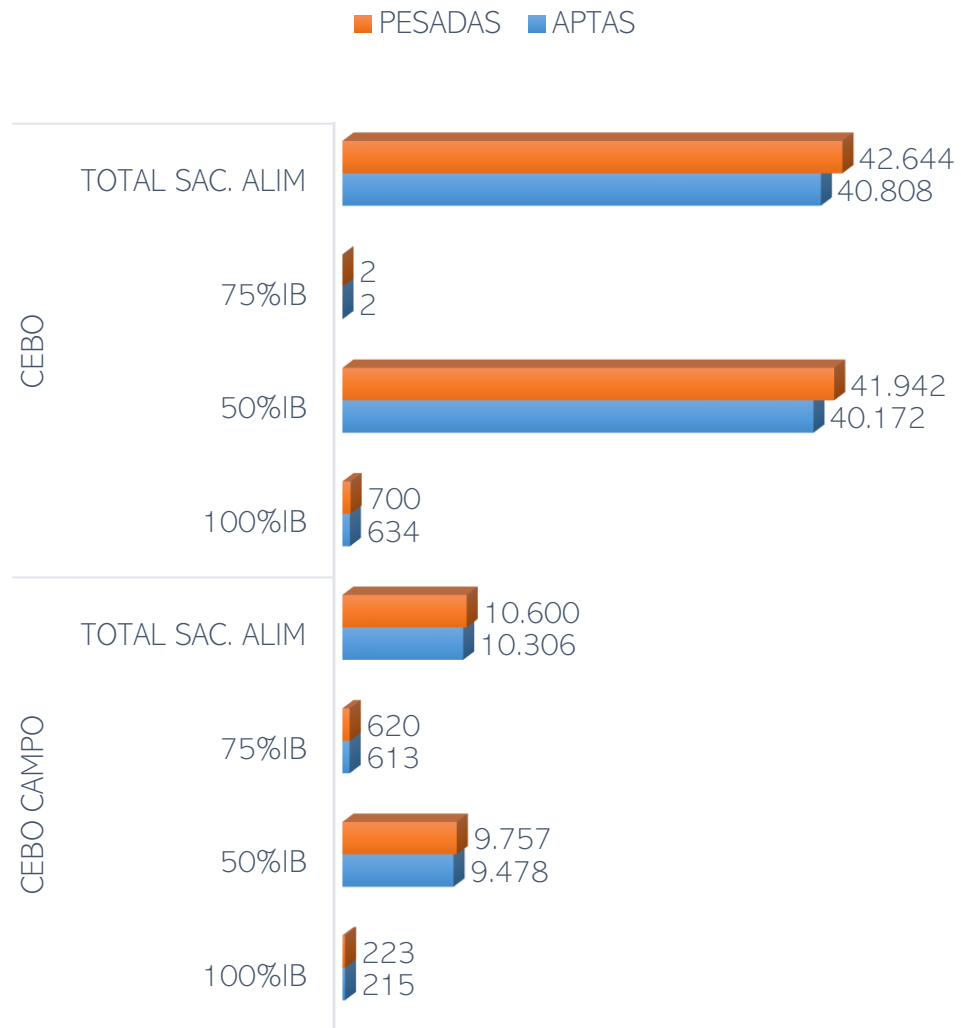

SACRIFICIOS Y CANALES APTAS. ALIMENTACIÓN Y TIPO GENÉTICO
 SEMANA 12-09 A 18-09-2022

TOTAL SACRIFICIOS SEMANA: 53.244

PESO MEDIO (Kg.) DE CANALES APTAS POR ALIMENTACIÓN Y TIPO GENÉTICO
 Y PMCA / ALIMENTACIÓN

PMCA: PESO MEDIO CANAL APTA